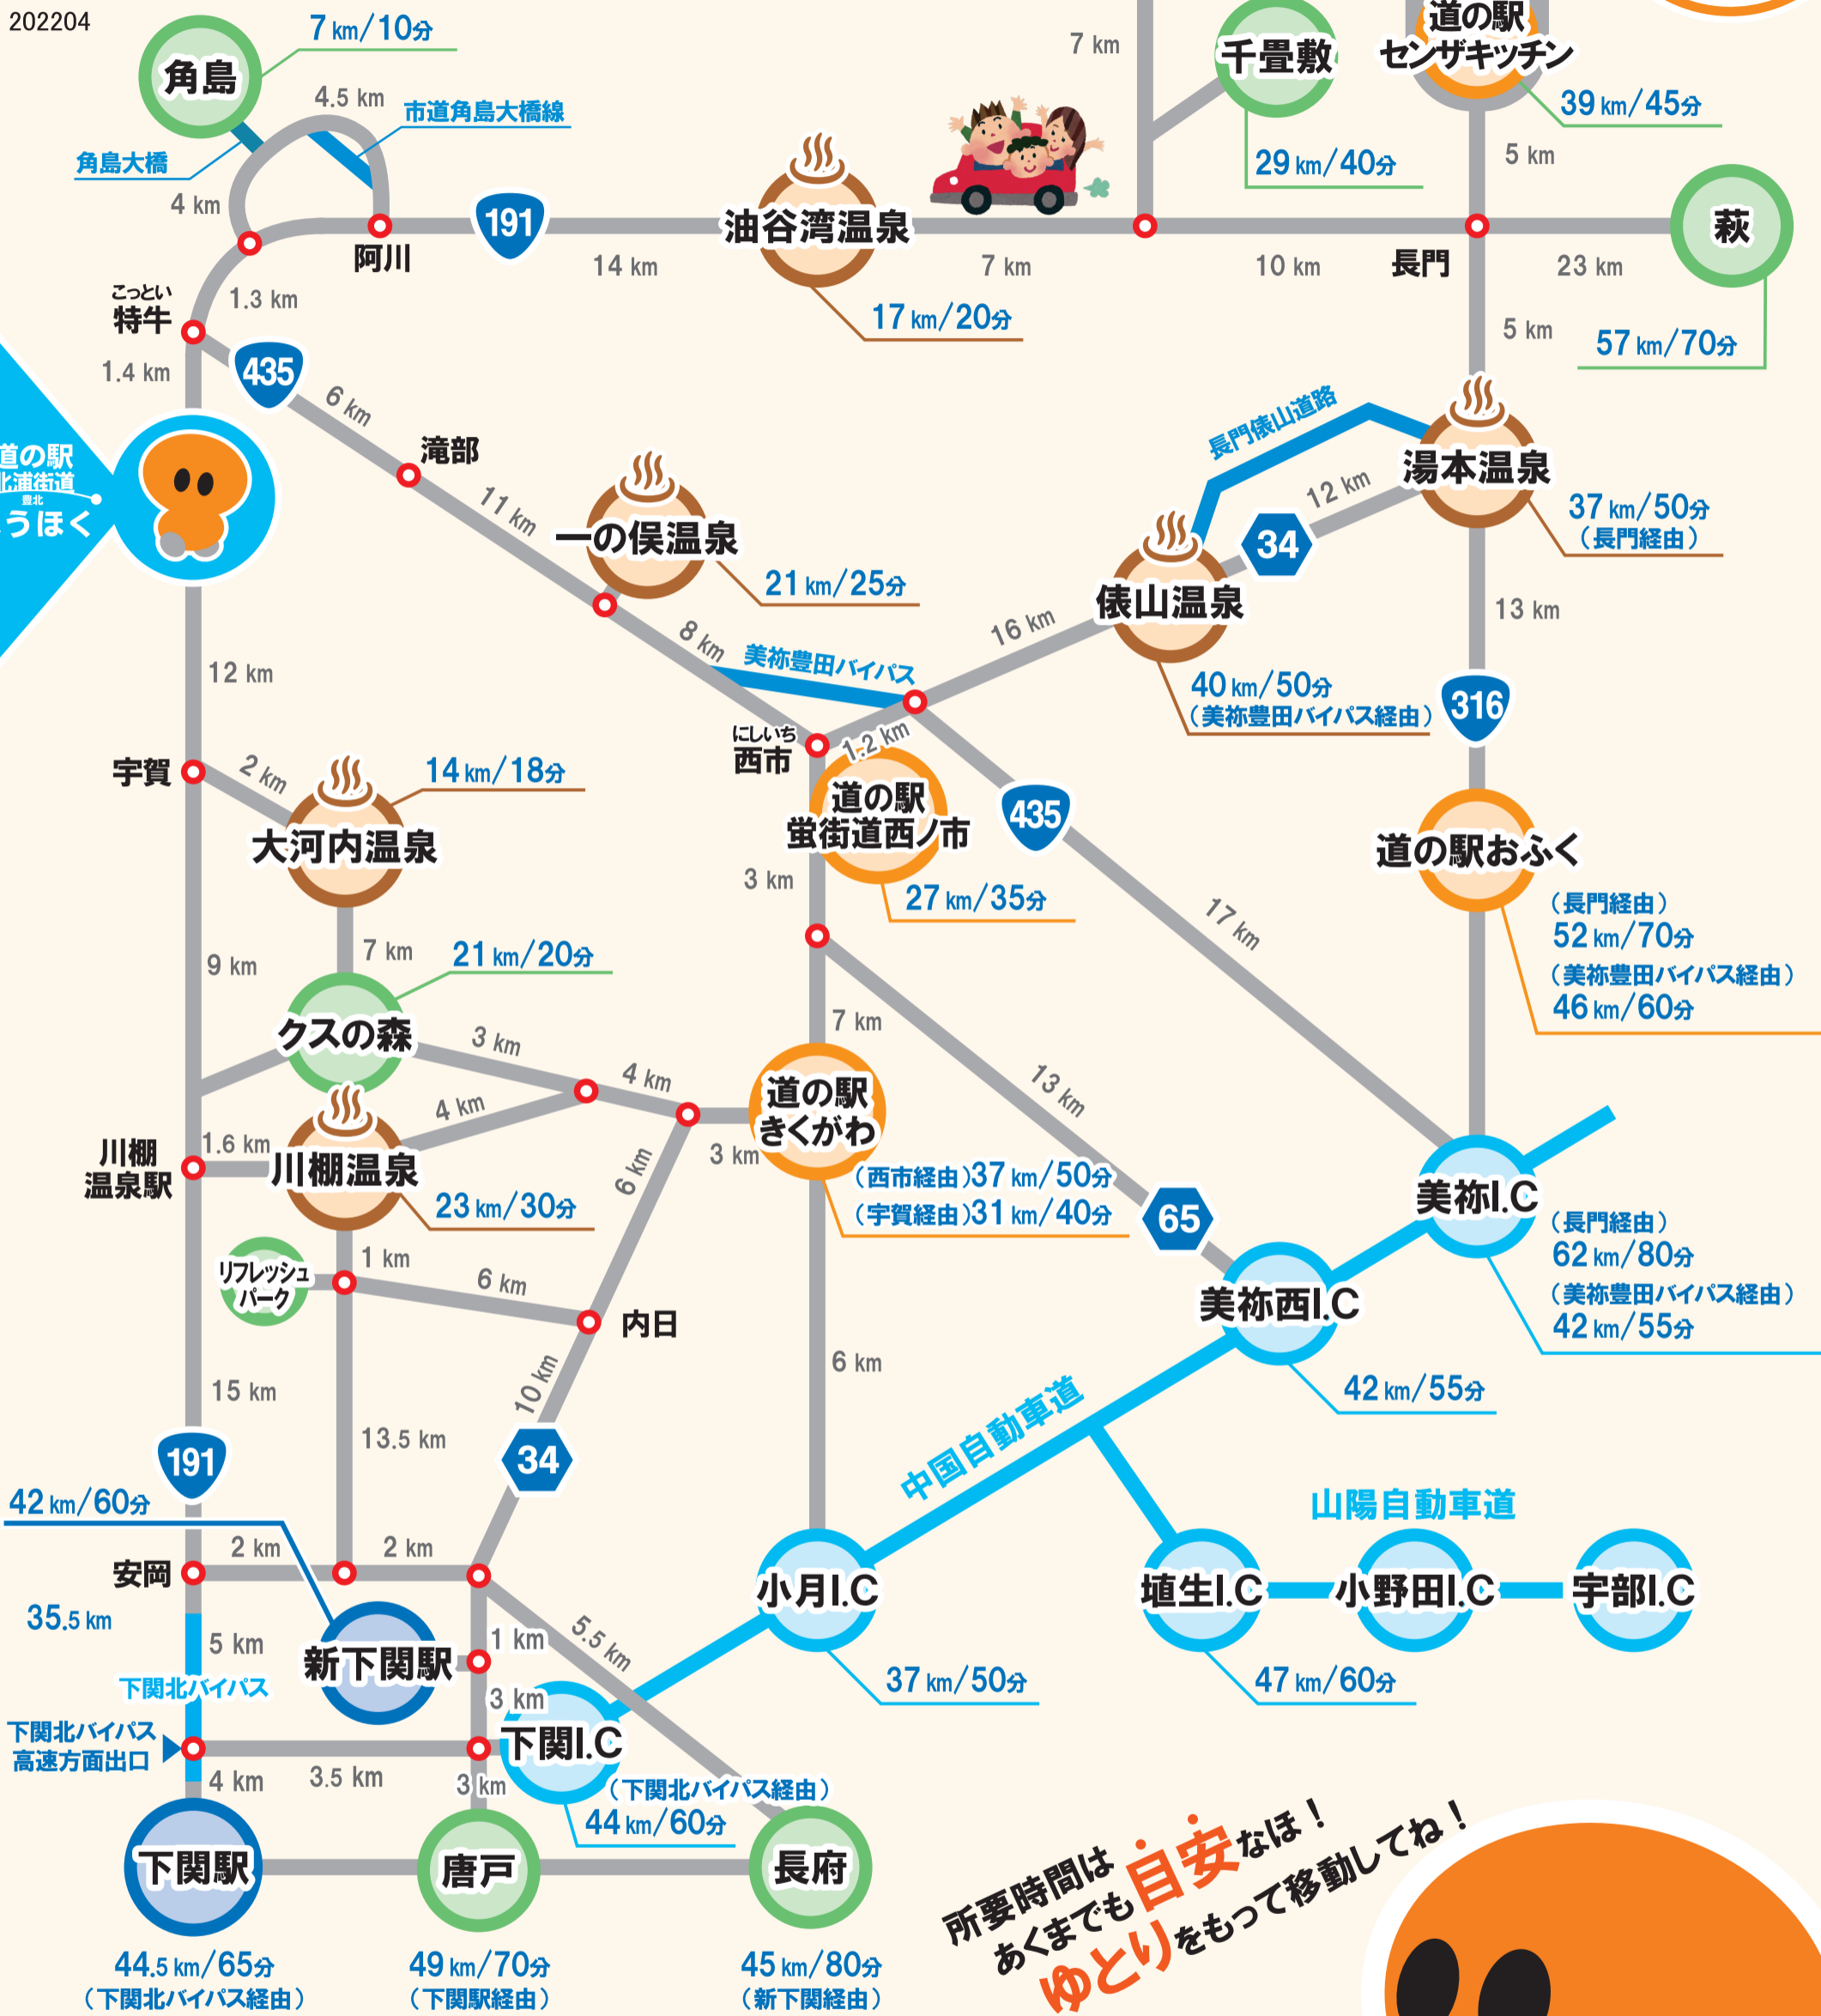

道の駅ほうほくからの 距離/所要時間の目安

202204

所要時間はあくまでも**目安**なほ!
ゆとりをもって移動してね!

福岡 I.C.	(下関 I.C. 経由)	122 km / 約2時間10分	道の駅 北浦街道 豊北 ほうほく	(国道191号 経由)	127 km / 約2時間40分	益田
	(小月 I.C. 経由)	129 km / 約2時間		(美祢 I.C. 経由)	200 km / 約3時間	広島 I.C.