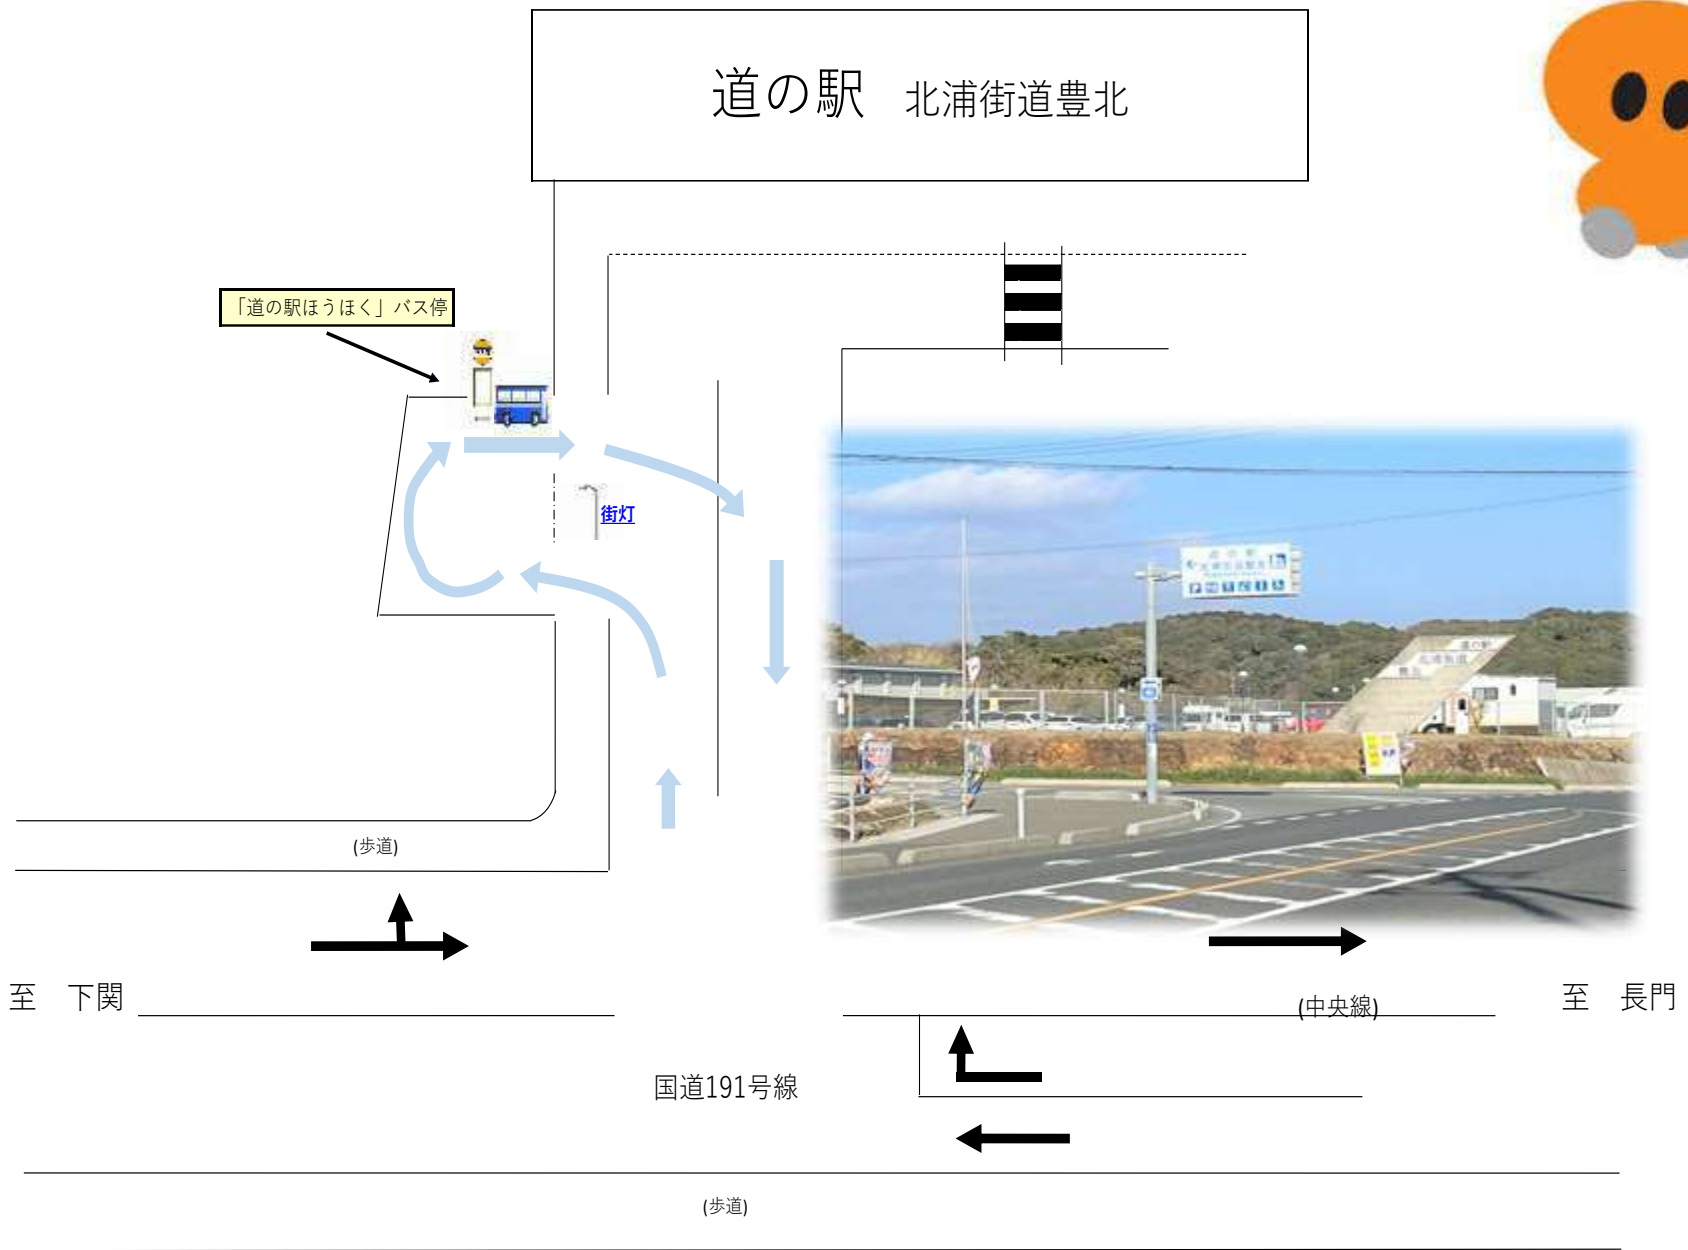

「道の駅 北浦街道豊北」に バス停ができました!

「道の駅ほうほく」バス停 略図

令和5年3月18日より、「道の駅 北浦街道豊北」にバス停が出来ました。
「道の駅」では、毎月イベントが開催されており、**角島へのアクセスも可能**となりました。