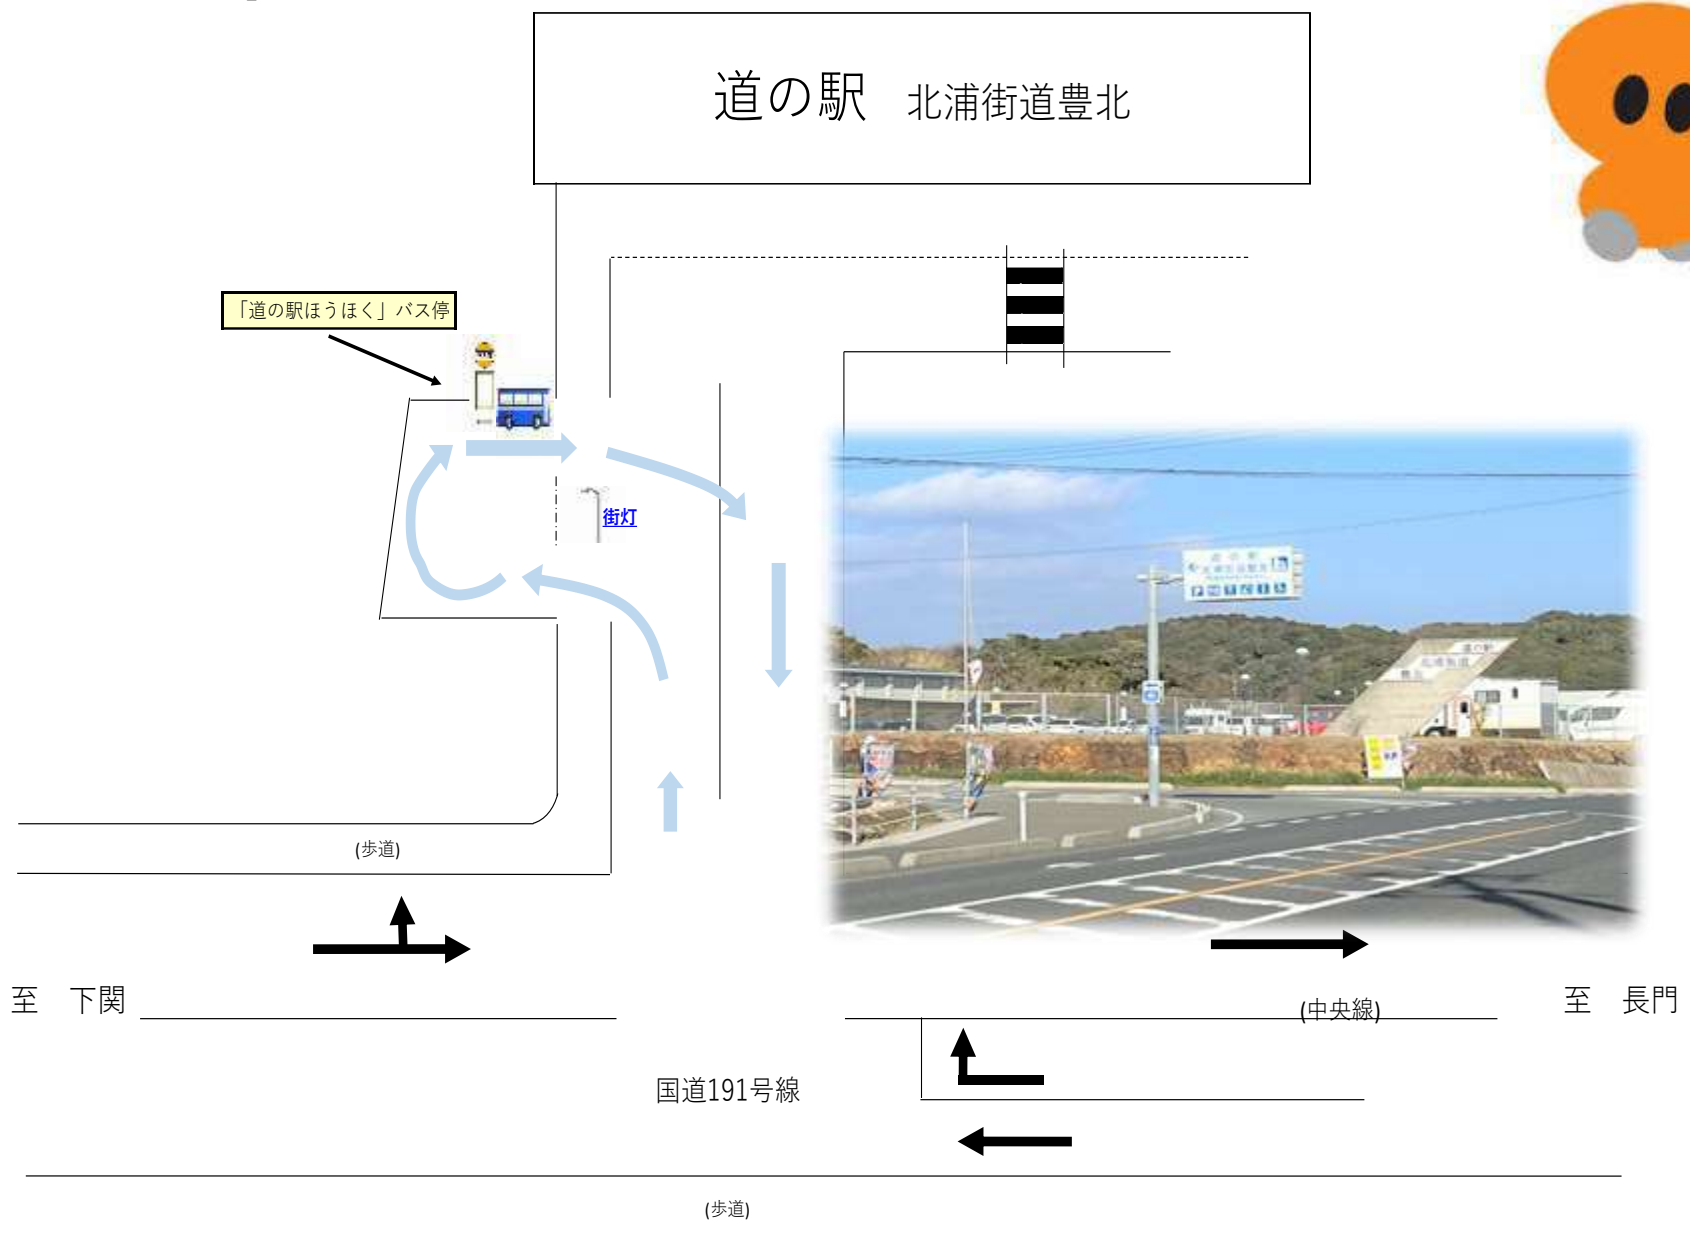

「道の駅 北浦街道豊北」に バス停ができました!

「道の駅ほうほく」バス停 略図

令和5年3月18日より、「道の駅 北浦街道豊北」にバス停が出来ました。
「道の駅」では、毎月イベントが開催されており、**角島へのアクセスも可能**となりました。

道の駅ほうほく関係 (二見駅・川棚温泉行き、滝部駅行き)

經由	道の駅	道の駅	島戸・道の駅	道の駅	島戸・道の駅・豊北中	道の駅	道の駅	島戸・道の駅・豊北中	道の駅	道の駅	道の駅・豊北中	道の駅	道の駅	道の駅
行先	二見駅	二見駅	滝部駅	川棚温泉	滝部駅	二見駅	川棚温泉	滝部駅	二見駅	二見駅	滝部駅	川棚温泉	滝部駅	二見駅
始発停留所	肥中	島戸	尾山憩の家	肥中	尾山憩の家	肥中	肥中	尾山憩の家	島戸	肥中	尾山憩の家	肥中	尾山憩の家	肥中
始発時刻														
尾山憩の家(角島)			920		1133			1251			1519			1711
島戸		853	934		1147			1305	1425					
肥中	758	901	942	944	1155	1219	1315	1313	1433	1523	1536	1655	1728	1800
特牛港	800	903	944	946	1157	1221	1317	1315	1435	1525	1538	1657	1730	1802
道の駅ほうほく	805	908	949	951	1202	1226	1322	1320	1440	1530	1543	1702	1735	1807
善光寺	808	911		954		1229	1325		1443	1533		1705		1810
土井ヶ浜	811	914		957		1232	1328		1446	1536		1708		1813
矢玉	817	920		1003		1238	1334		1452	1542		1714		1819
二見駅(着)	826	929		1012		1247	1343		1501	1551		1723		1828
二見駅(発)				1013			1344					1724		
湯玉駅				1025			1356					1736		
豊浦病院前														
川棚駅				1039			1410					1750		
川棚温泉				1042			1413					1753		
特牛駅			1001		1214			1332			1555		1747	
豊北中学校					1223			1341			1604			
豊北総合支所前			1009		1228			1346			1609		1755	
滝部駅(着)			1011		1230			1348			1611		1757	
終着停留所	二見駅	二見駅	滝部駅	川棚温泉	滝部駅	二見駅	川棚温泉	滝部駅	二見駅	二見駅	滝部駅	川棚温泉	滝部駅	二見駅
終着時刻														